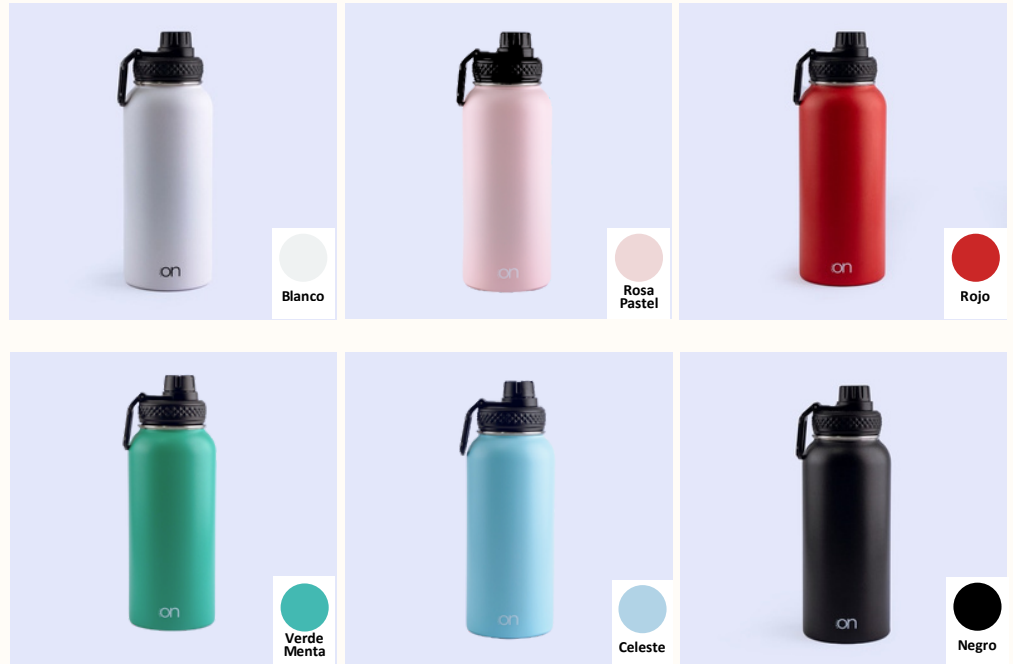

• TERMO TITÁN 1LT •

CHILL **on**

✨ Nuestro termo Chill On es tu compañero ideal para mantenerte hidratado a donde quiera que vayas.

Temp-Tech aislamiento al vacío con doble pared
24 hrs. Frio
8 hrs. Calor

Acero inoxidable de calidad profesional

Comodidad Fácil de agarrar Resistente a fugas y derrames

Garantizado Contra defectos del fabricante