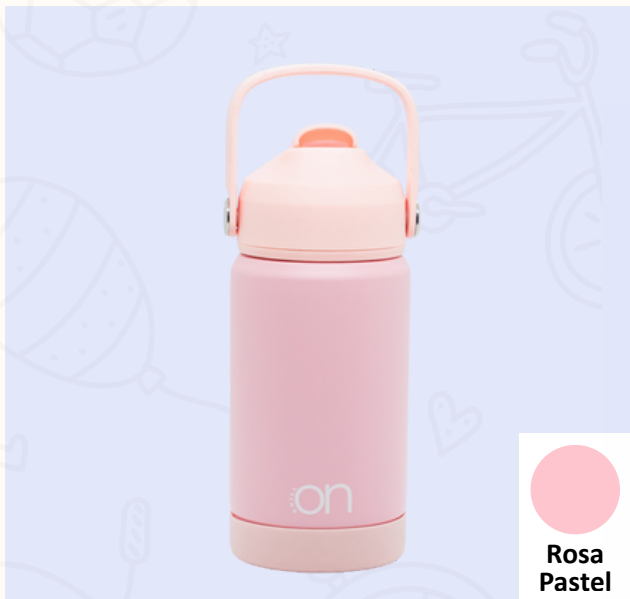

✨ Nuestro termo infantil ayuda a los niños a dejar la mamadera y beber con independencia. Antifugas y hecho con silicona premium, es seguro, fácil de agarrar y libre de BPA. Ideal para la casa, la guardería o el parque. ¡Autonomía + diversión en cada sorbo!

• **GALAXY SIP TUMBLER 360ML** •

✨ El Termo Galaxy es el compañero perfecto para las aventuras diarias de tus hijos. Con su diseño colorido y divertido, hará que llevar su bebida favorita sea toda una experiencia. Dale a tus pequeños la hidratación que necesitan mientras disfrutan de un termo tan especial como ellos.