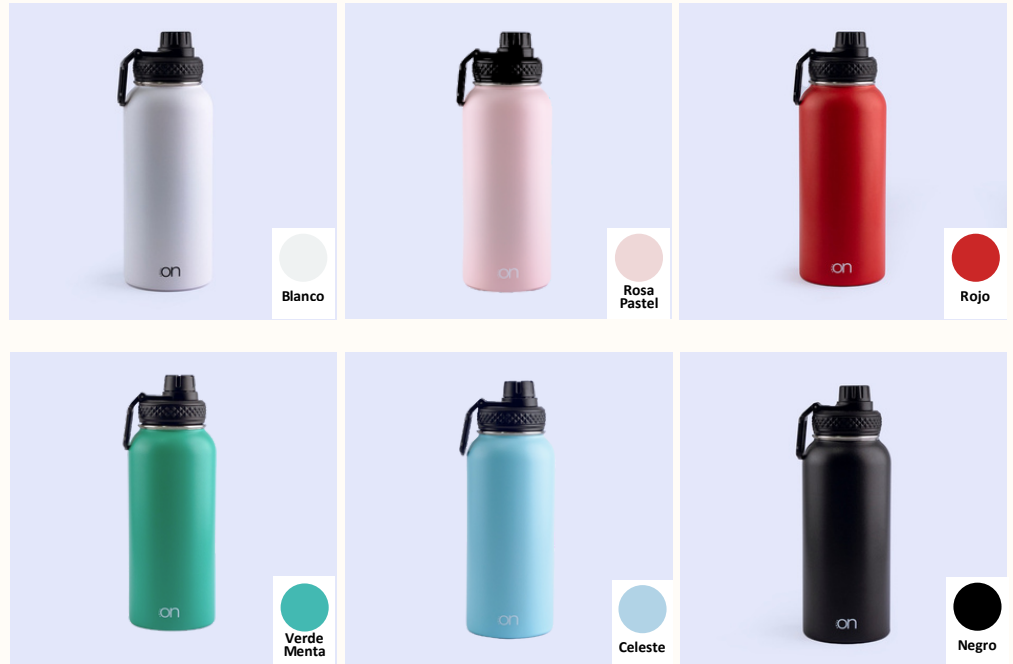

• TERMO TITÁN 1LT •

CHILL **on**

✨ Nuestro termo Chill On es tu compañero ideal para mantenerte hidratado a donde quiera que vayas.

Temp-Tech aislamiento al vacío con doble pared
24 hrs. Frio
8 hrs. Calor

Acero inoxidable de calidad profesional

Comodidad Fácil de agarrar Resistente a fugas y derrames

Garantizado Contra defectos del fabricante