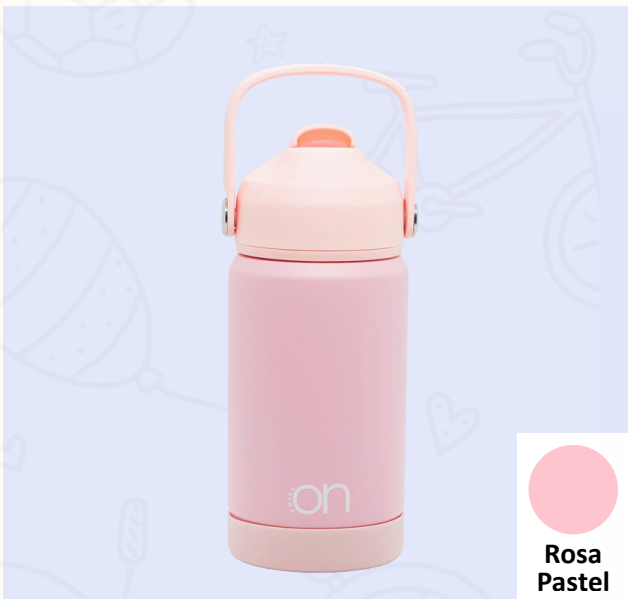

✨ Nuestro termo infantil ayuda a los niños a dejar la mamadera y beber con independencia. Antifugas y hecho con silicona premium, es seguro, fácil de agarrar y libre de BPA. Ideal para la casa, la guardería o el parque. ¡Autonomía + diversión en cada sorbo!

• **GALAXY SIP TUMBLER 360ML** •

✦ El Termo Galaxy es el compañero perfecto para las aventuras diarias de tus hijos. Con su diseño colorido y divertido, hará que llevar su bebida favorita sea toda una experiencia. Dale a tus pequeños la hidratación que necesitan mientras disfrutan de un termo tan especial como ellos.