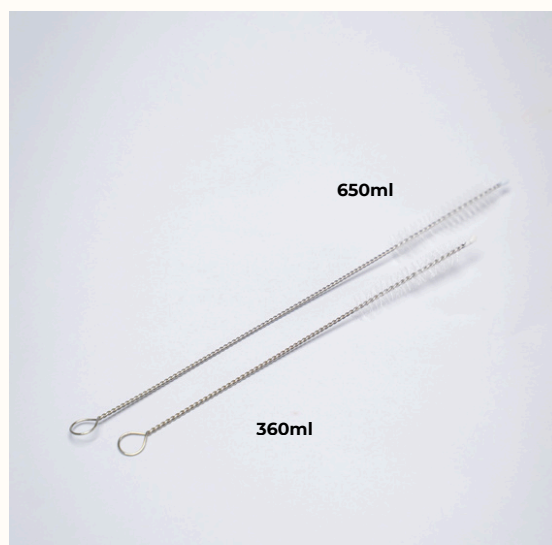

• BOMBILLAS •

✦ Nuestras bombillas de acero inoxidable combinan durabilidad y diseño en una sola pieza. Con un tamaño ideal y hechas para el uso diario, son el complemento perfecto para quienes buscan funcionalidad.

• CEPILLOS LIMPIADORES •

✦ Nuestro cepillo está diseñado para mantener tu bombilla en perfectas condiciones, de forma práctica y rápida. Gracias a su formato flexible y preciso, cuidás tu utensilio favorito y prolongás su vida útil.