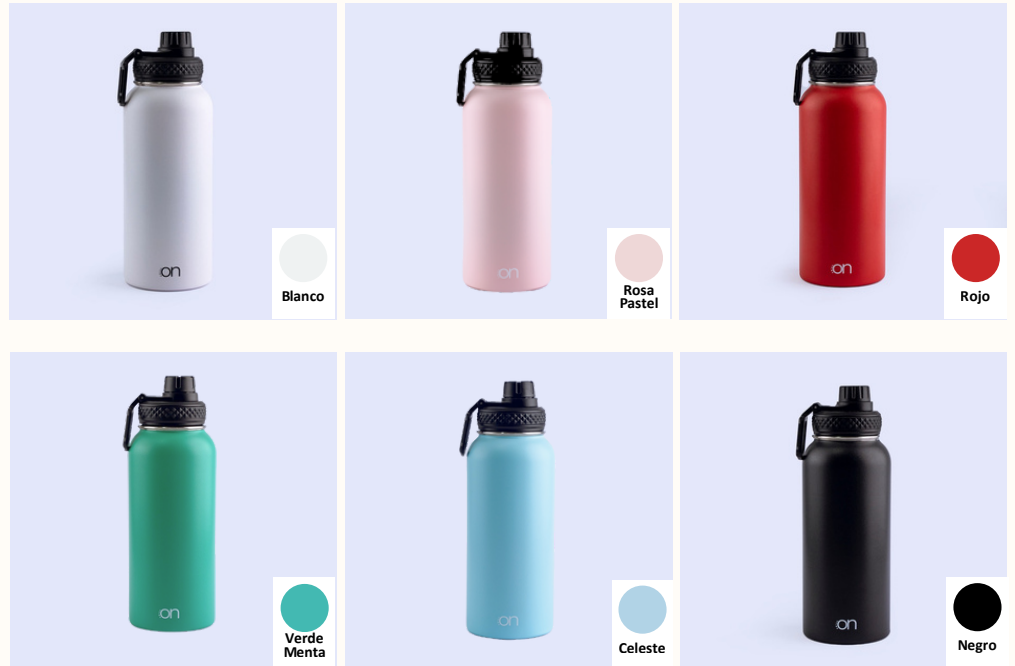

Temp-Tech aislamiento al vacío con doble pared
24 hrs. Frio
8 hrs. Calor

Acero inoxidable de calidad profesional

Comodidad Fácil de agarrar Resistente a fugas y derrames

Garantizado Contra defectos del fabricante