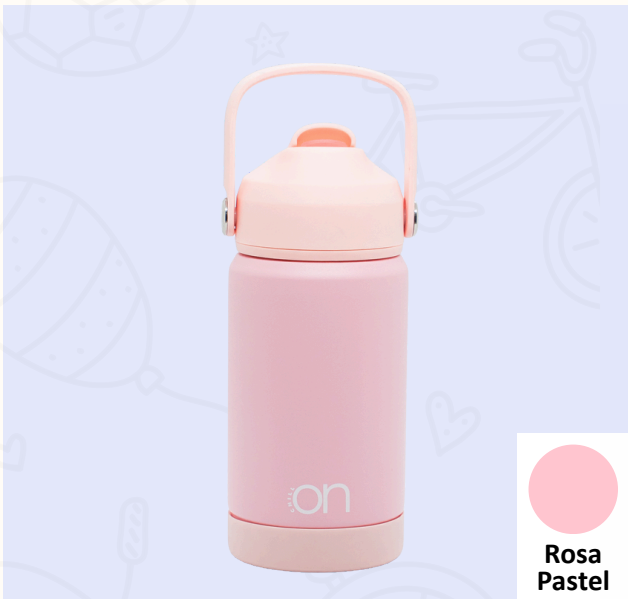

## • MINI COSMO TUMBLER 360ML •

✨ Nuestro termo infantil ayuda a los niños a dejar la mamadera y beber con independencia. Antifugas y hecho con silicona premium, es seguro, fácil de agarrar y libre de BPA. Ideal para la casa, la guardería o el parque. ¡Autonomía + diversión en cada sorbo!

## • GALAXY SIP TUMBLER 360ML •

✦ El Termo Galaxy es el compañero perfecto para las aventuras diarias de tus hijos. Con su diseño colorido y divertido, hará que llevar su bebida favorita sea toda una experiencia. Dale a tus pequeños la hidratación que necesitan mientras disfrutan de un termo tan especial como ellos.