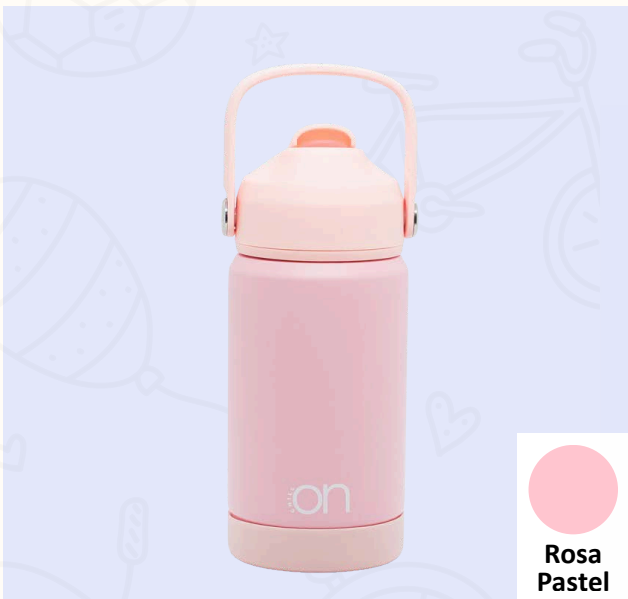

Antes Bs 245
Bs 220

Termo
Orion 650 ml
+
Cepillo Limpiador

6 colores

• MINI COSMO TUMBLER 360ML •

✨ Nuestro termo infantil ayuda a los niños a dejar la mamadera y beber con independencia. Antifugas y hecho con silicona premium, es seguro, fácil de agarrar y libre de BPA. Ideal para la casa, la guardería o el parque. ¡Autonomía + diversión en cada sorbo!

• GALAXY SIP TUMBLER 360ML •

✨ El Termo Galaxy es el compañero perfecto para las aventuras diarias de tus hijos. Con su diseño colorido y divertido, hará que llevar su bebida favorita sea toda una experiencia. Dale a tus pequeños la hidratación que necesitan mientras disfrutan de un termo tan especial como ellos.

• COSMO TUMBLER 360ML •

✨ Disfruta cada sorbo con control perfecto: su tapa flip-open y pico ergonómico ayudan a mantener el aroma y el sabor de tu bebida.

Diseñado para los amantes del buen café, los aventureros y aquellos que nunca frenan su ritmo.