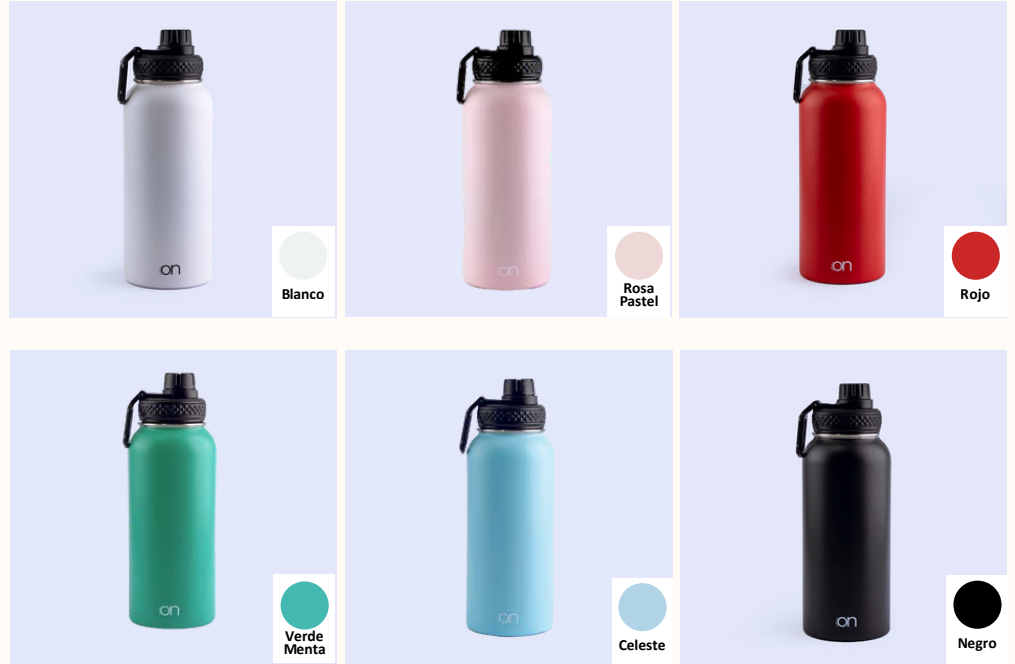

Temp-Tech aislamiento al vacío con doble pared
24 hrs. Frio
8 hrs. Calor

Acero inoxidable de calidad profesional

Comodidad Fácil de agarrar Resistente a fugas y derrames

Garantizado Contra defectos del fabricante