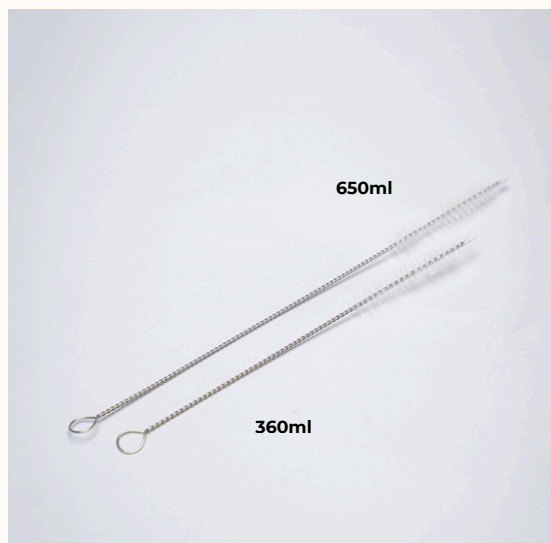

• BOMBILLAS •

✦ Nuestras bombillas de acero inoxidable combinan durabilidad y diseño en una sola pieza. Con un tamaño ideal y hechas para el uso diario, son el complemento perfecto para quienes buscan funcionalidad.

• CEPILLOS LIMPIADORES •

✦ Nuestro cepillo está diseñado para mantener tu bombilla en perfectas condiciones, de forma práctica y rápida. Gracias a su formato flexible y preciso, cuidás tu utensilio favorito y prolongás su vida útil.