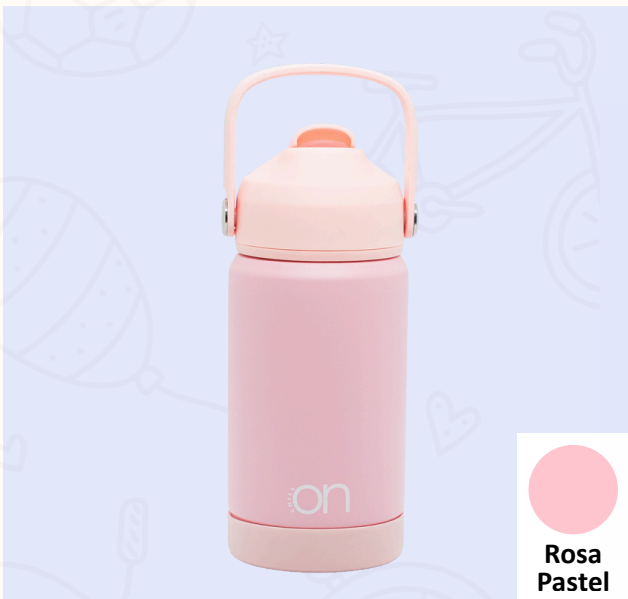

Del 08 de Octubre
al 31 de Octubre

• **MINI COSMO TUMBLER 360ML** •

✨ Nuestro termo infantil ayuda a los niños a dejar la mamadera y beber con independencia. Antifugas y hecho con silicona premium, es seguro, fácil de agarrar y libre de BPA. Ideal para la casa, la guardería o el parque. ¡Autonomía + diversión en cada sorbo!

• **GALAXY SIP TUMBLER 360ML** •

✦ El Termo Galaxy es el compañero perfecto para las aventuras diarias de tus hijos. Con su diseño colorido y divertido, hará que llevar su bebida favorita sea toda una experiencia. Dale a tus pequeños la hidratación que necesitan mientras disfrutan de un termo tan especial como ellos.