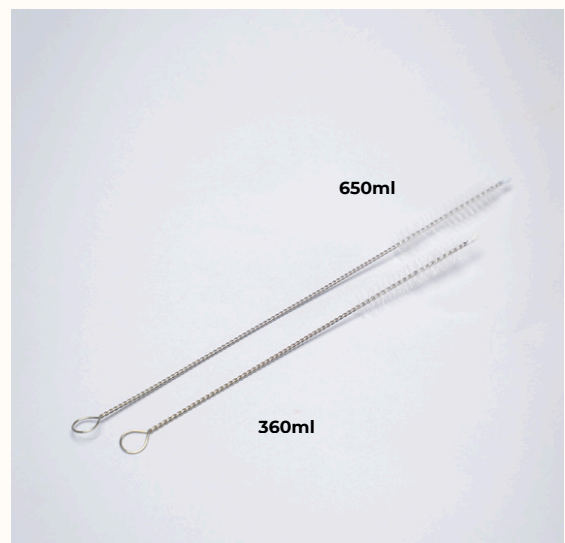

• CEPILLOS LIMPIADORES •

✦ Nuestro cepillo está diseñado para mantener tu bombilla en perfectas condiciones, de forma práctica y rápida. Gracias a su formato flexible y preciso, cuidás tu utensilio favorito y prolongás su vida útil.